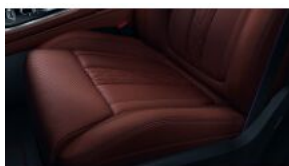

Grejači prednjih sedišta
494

Standardna karakteristika