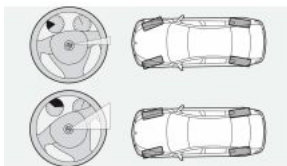

2.021,00 €

Flexible charger (Mode 2)
4T3

399,00 €

Grejači prednjih sedišta
494

Standardna karakteristika

Indikator pritiska u gumama
2VB

Standardna karakteristika

Integralno aktivno upravljanje
2VH