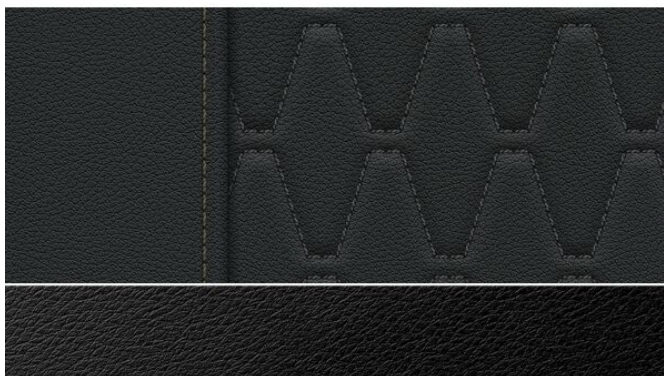

Pogledajte Vašu brošuru >

UNUTRAŠNOST

UNUTRAŠNOST

DETALJI VOZILA

X5 xDrive50e

100.070,00 €

SKYSCRAPER GRAU METALLIC
C4W

-

Alu. felne M V-Spoke style 0,00 €
22" 747 M Bicolour sa mix
1SM

BMW Individual proširena 2.601,00 €
koža "Merino" | Black
VASW

Unutrašnja lajsna "Fine- 0,00 €
wood trim Fineline Black"
4LM

IZABRANE OPCIJE