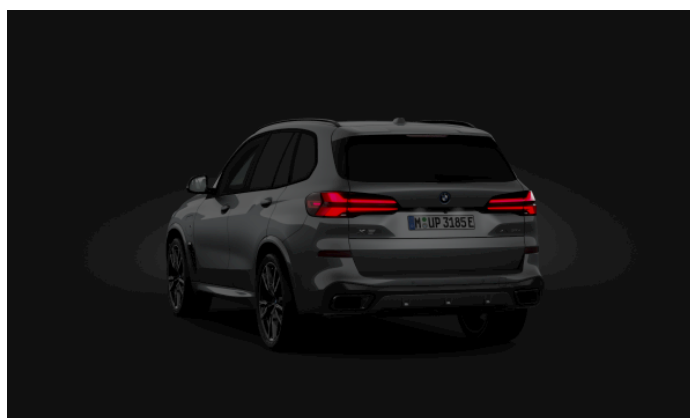

X5 xDrive50e

Vaša BMW Online konfiguracija

Link ka vašoj konfiguraciji na on-line konfiguratoru

Idite na Vašu konfiguraciju >

Vaša BMW Digitalna Brošura

Slike u visokoj rezoluciji i video vaše konfiguracije

Pogledajte Vašu brošuru >

UNUTRAŠNOST

UNUTRAŠNOST

DETALJI VOZILA

X5 xDrive50e

100.070,00 €

SKYSCRAPER GRAU METALLIC
C4W

-