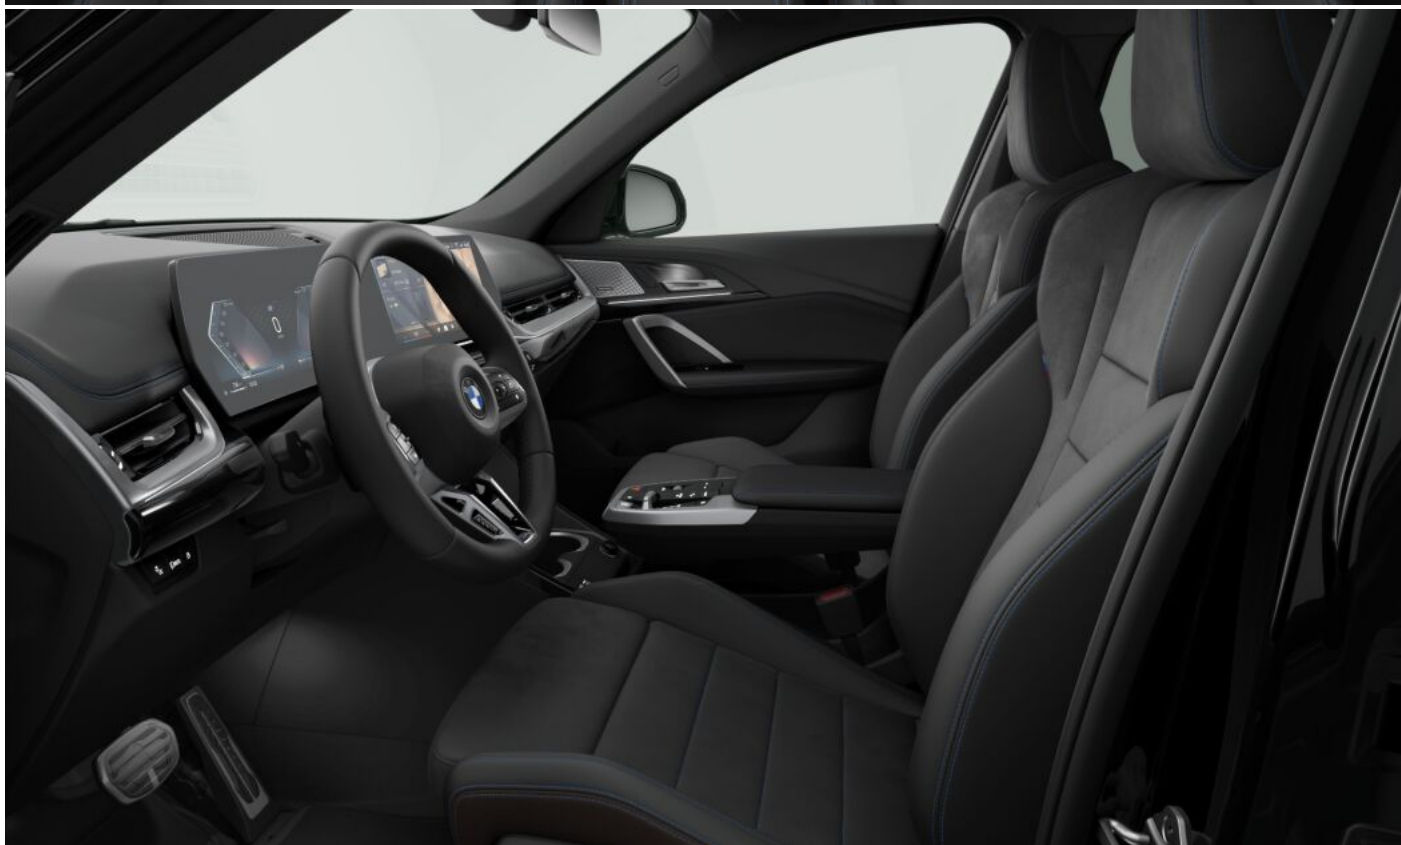

UNUTRAŠNOST