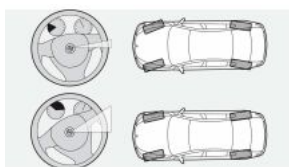

Integralno aktivno upravljanje

2VH

1.559,00 €

Komforni pristup

322

Standardna karakteristika

Komplet za popravku pneumatika

2VC